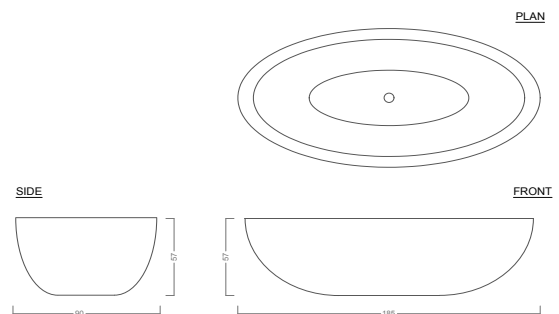

PIETRA LAVICA

TRAVERTINO
ALABASTRINO
FALDA

TRAVERTINO
BIANCO
RAPOLANO FALDA

TRAVERTINO
NOCE FALDA

TRAVERTINO
TITANIO RECISA

DIMENSIONS

185 x 90 x 57 cm | 73 x 35.5 x 22.5 in

CARE & MAINTENANCE